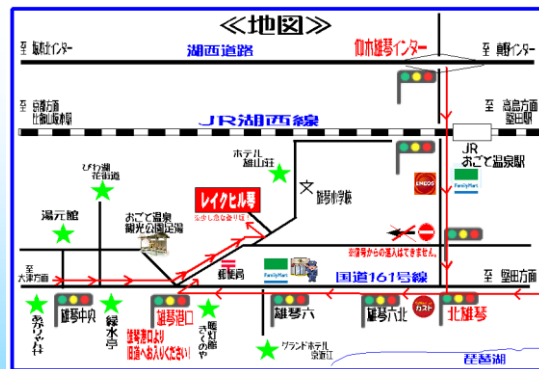

### お風呂と食事と リハビリ体操!

● ご利用時間 ●

9:30~13:30  
(3時間以上4時間未満)

(食事代 400円)

まずはお気軽にお問合せください!

(077) 579-8448

担当:坂井・山本

住所:大津市雄琴一丁目 13-25